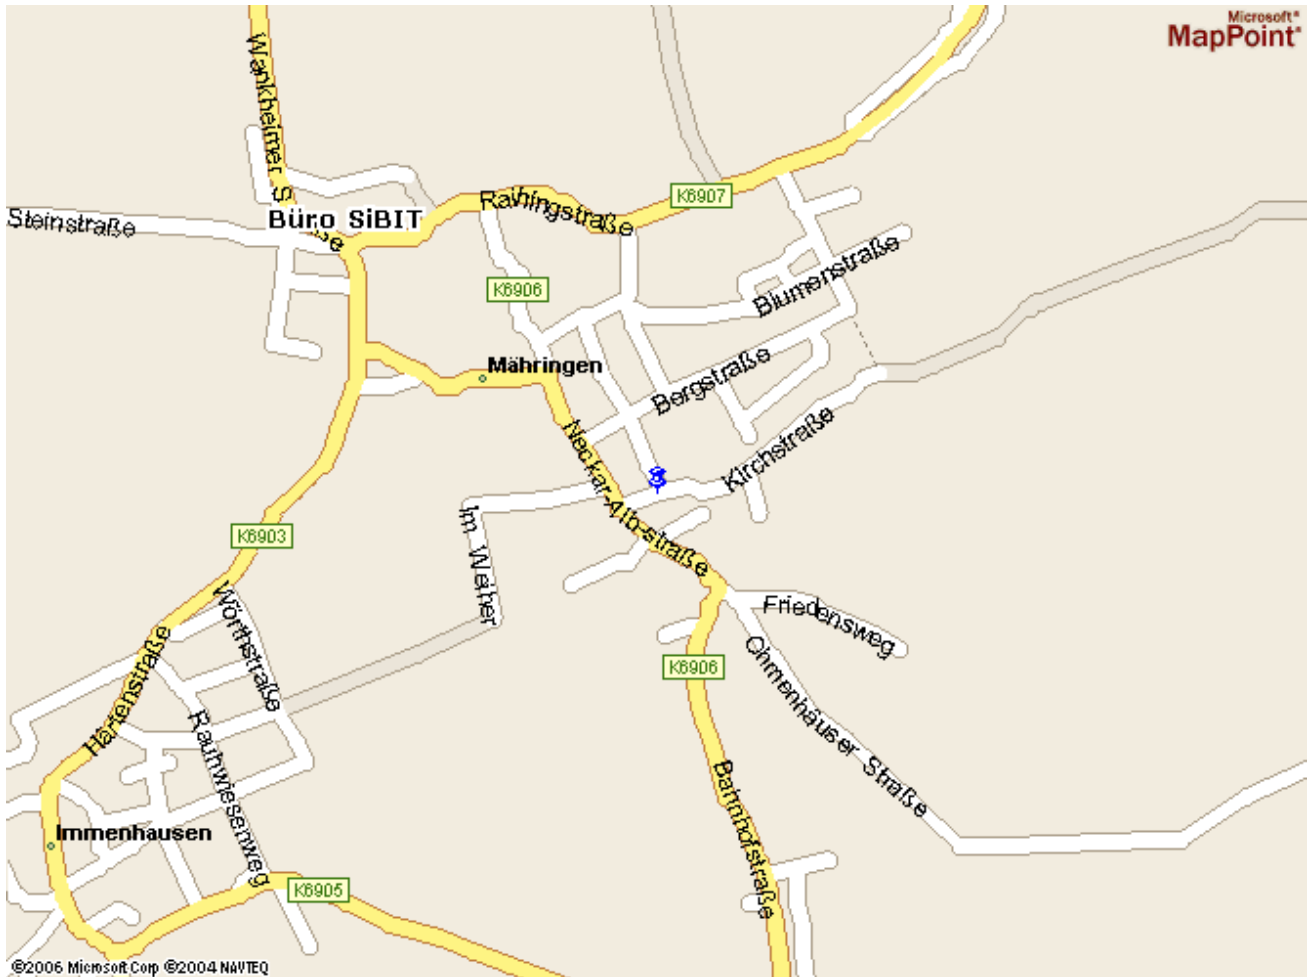

sibit.de

dsb  
sun2e

sun2e.de

Sigrid + Dieter Braun  
Kirchstraße 4  
D 72127 Kusterdingen (Mähringen)

### Hier die Lage im Ort (Kusterdingen-Mähringen):